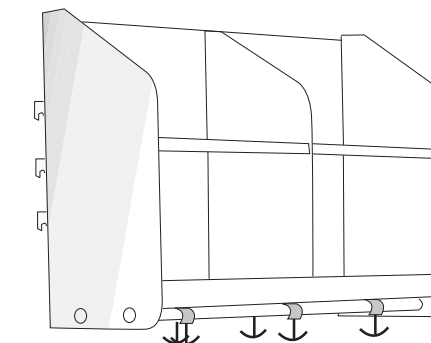

Monteringsanvisning
Montageanleitung
Assembly instructions

SONO BST

BST HTH
 600-800-900-1000 mm

BST KPH
 600-900 mm

BST KRL2
 600-800-900-1000 mm

BST KRL1
 600-800-900-1000 mm

BST SKH
 600-800-900-1000 mm

BST BNK
 600-800-900-1000 mm

BST HTH
600-800-900-1000 mm

BST KPH
600-900 mm

BST KRL2
600-800-900-1000 mm

BST KRL1
600-800-900-1000 mm

BST SKH
600-800-900-1000 mm

BST BNK
600-800-900-1000 mm