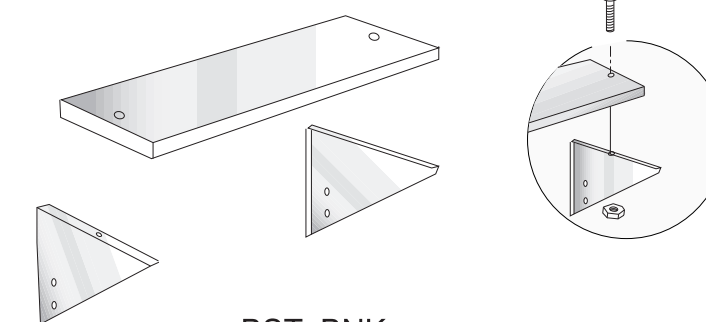

Monteringsanvisning
Montageanleitung
Assembly instructions

SONO BST

BST HTH
 600-800-900-1000 mm

BST KPH
 600-900 mm

BST KRL2
 600-800-900-1000 mm

BST KRL1
 600-800-900-1000 mm

BST SKH
 600-800-900-1000 mm

BST BNK
 600-800-900-1000 mm

BST HTH
600-800-900-1000 mm

BST KPH
600-900 mm

BST KRL2
600-800-900-1000 mm

BST KRL1
600-800-900-1000 mm

BST SKH
600-800-900-1000 mm

BST BNK
600-800-900-1000 mm