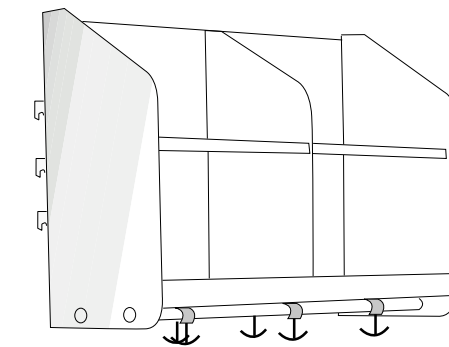

Monteringsanvisning
Montageanleitung
Assembly instructions

SONO BST

BST HTH
 600-800-900-1000 mm

BST KPH
 600-900 mm

BST KRL2
 600-800-900-1000 mm

BST KRL1
 600-800-900-1000 mm

BST SKH
 600-800-900-1000 mm

BST BNK
 600-800-900-1000 mm

BST HTH
600-800-900-1000 mm

BST KPH
600-900 mm

BST KRL2
600-800-900-1000 mm

BST KRL1
600-800-900-1000 mm

BST SKH
600-800-900-1000 mm

BST BNK
600-800-900-1000 mm