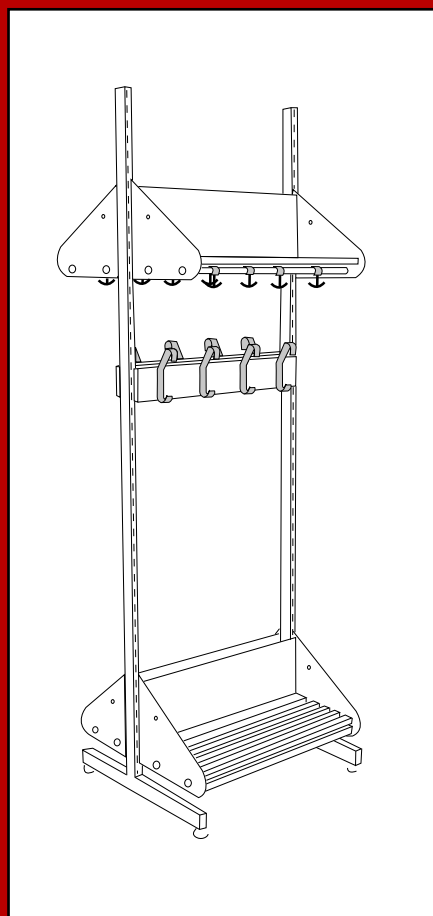

Monteringsanvisning
Montageanleitung
Assembly instructions

SONO BST

BST HTH
 600-800-900-1000 mm

BST KPH
 600-900 mm

BST KRL2
 600-800-900-1000 mm

BST KRL1
 600-800-900-1000 mm

BST SKH
 600-800-900-1000 mm

BST BNK
 600-800-900-1000 mm

BST HTH
600-800-900-1000 mm

BST KPH
600-900 mm

BST KRL2
600-800-900-1000 mm

BST KRL1
600-800-900-1000 mm

BST SKH
600-800-900-1000 mm

BST BNK
600-800-900-1000 mm