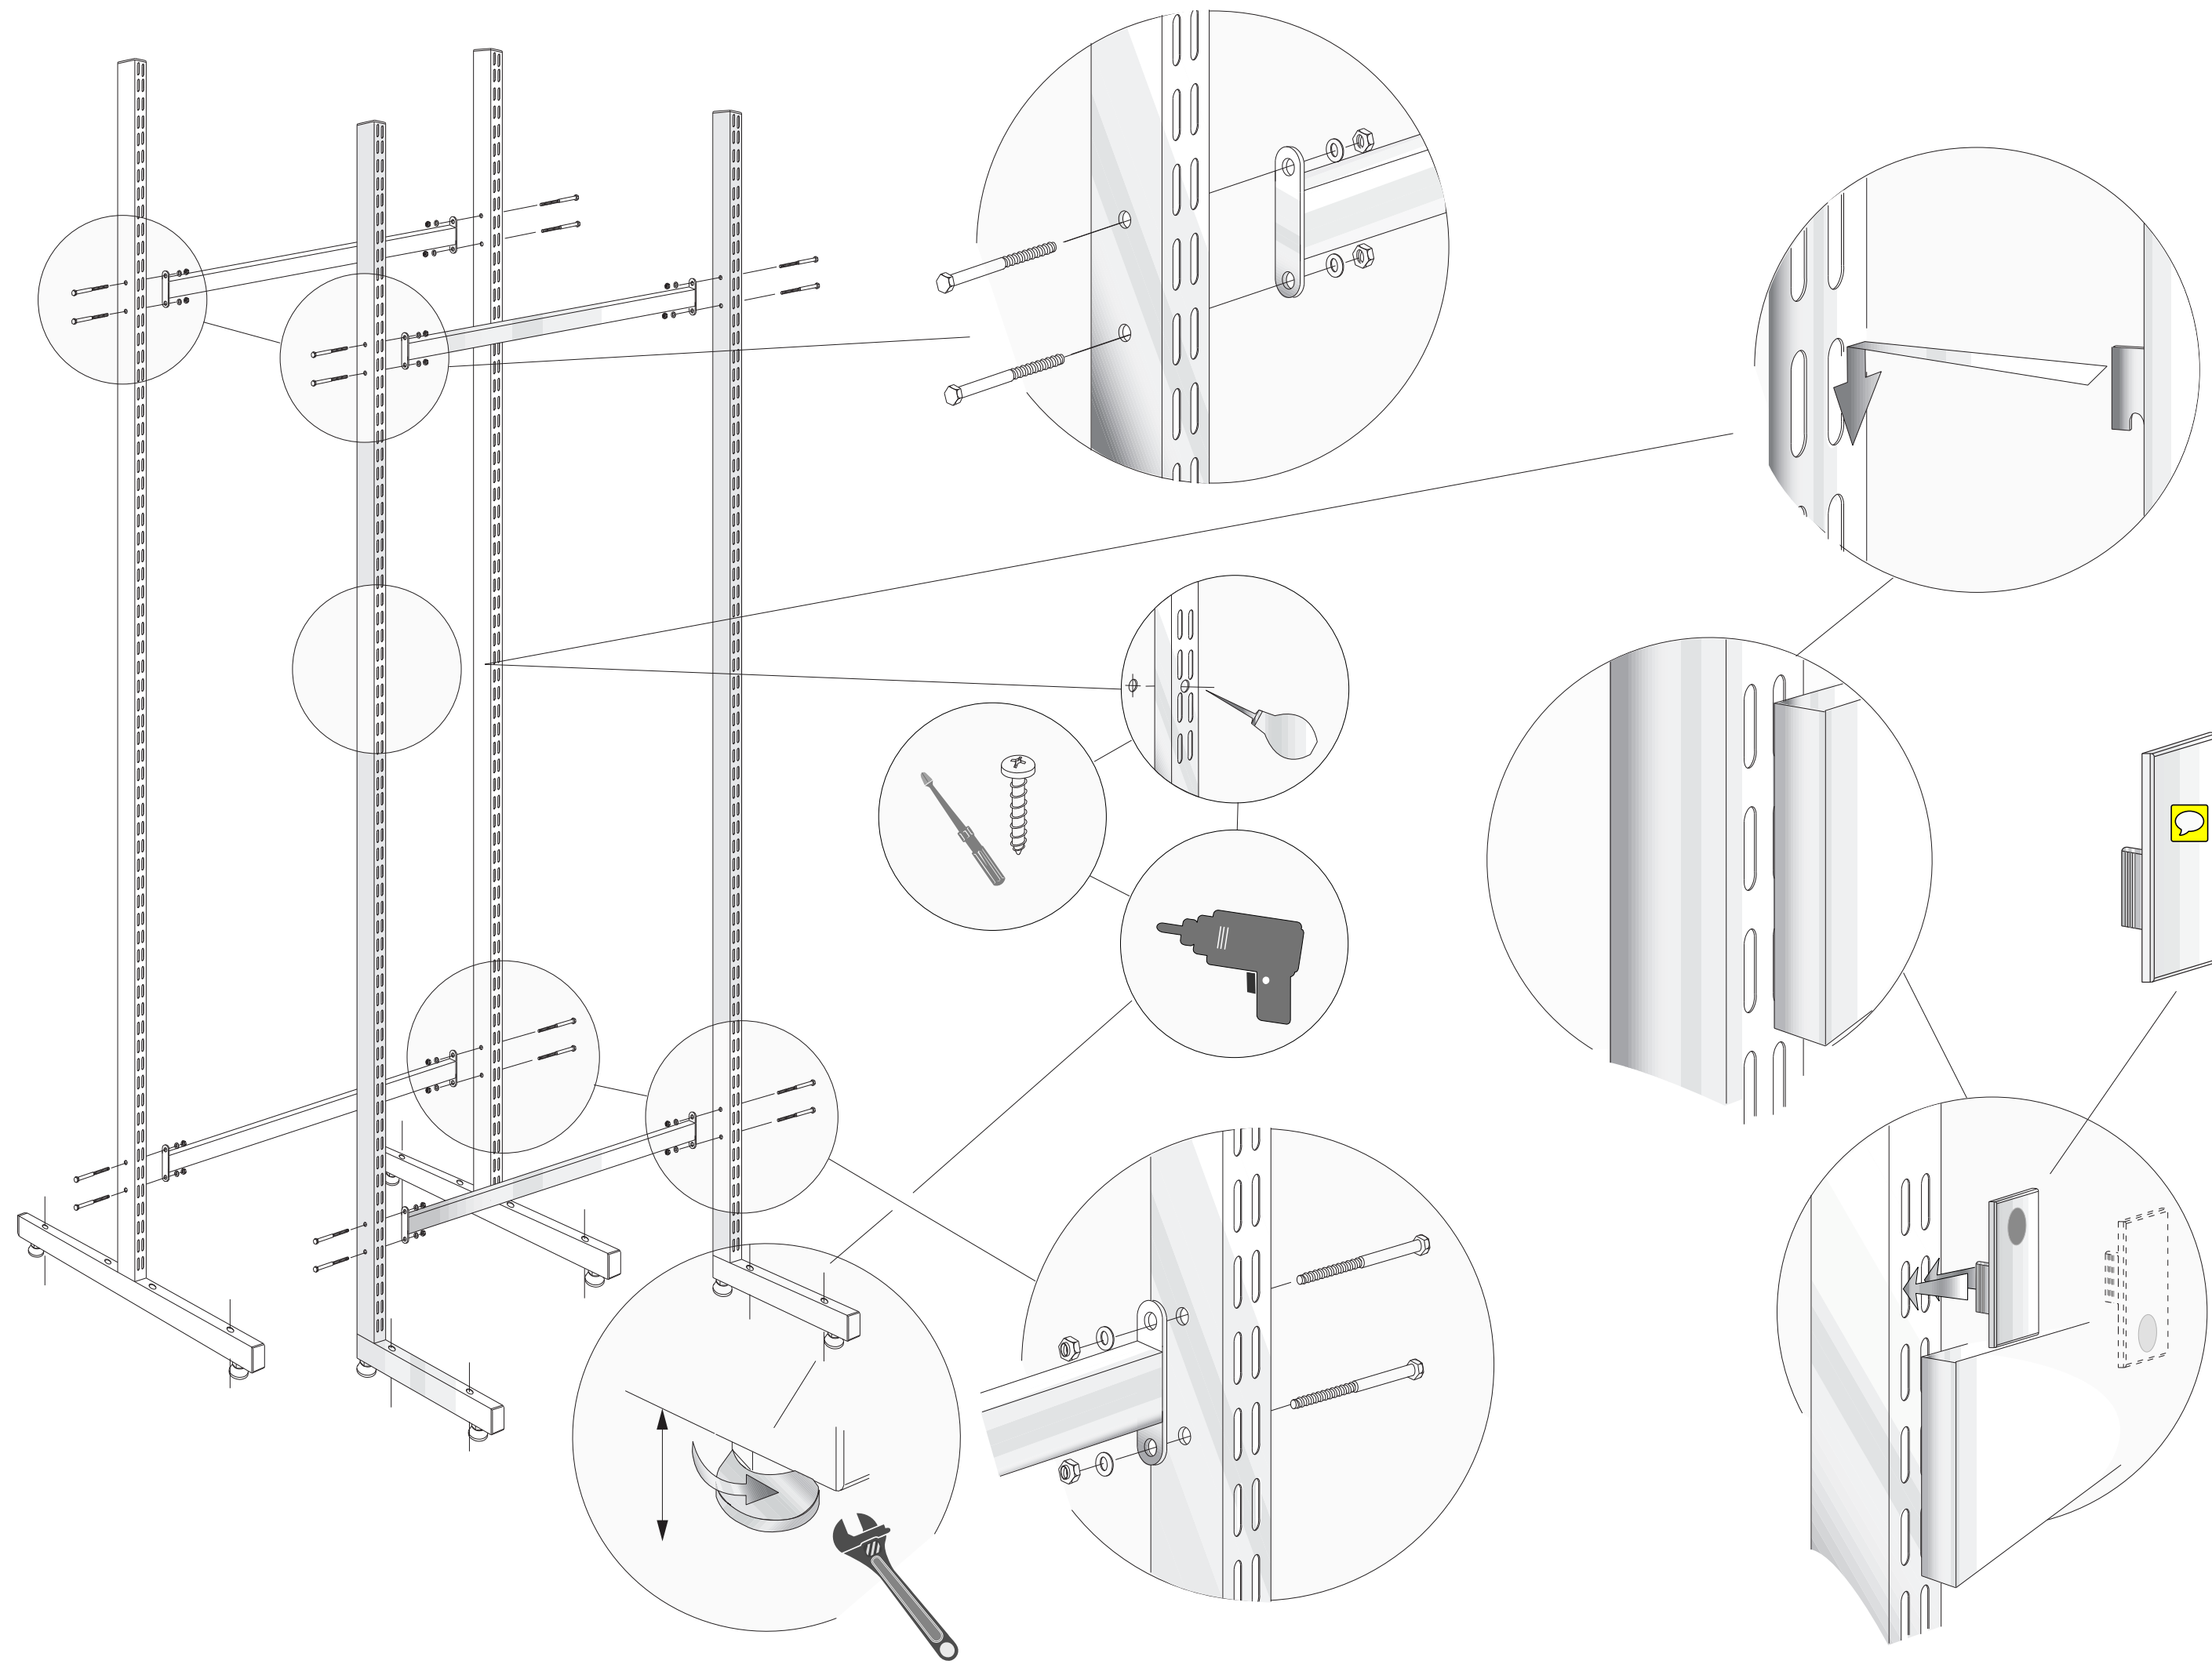

Monteringsanvisning
Montageanleitung
Assembly instructions

SONO BST

BST HTH
 600-800-900-1000 mm

BST KPH
 600-900 mm

BST KRL2
 600-800-900-1000 mm

BST KRL1
 600-800-900-1000 mm

BST SKH
 600-800-900-1000 mm

BST BNK
 600-800-900-1000 mm

BST HTH
600-800-900-1000 mm

BST KPH
600-900 mm

BST KRL2
600-800-900-1000 mm

BST KRL1
600-800-900-1000 mm

BST SKH
600-800-900-1000 mm

BST BNK
600-800-900-1000 mm