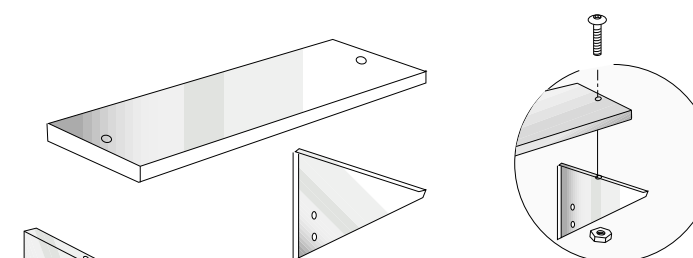

Monteringsanvisning
Montageanleitung
Assembly instructions

SONO BST

BST HTH
 600-800-900-1000 mm

BST KPH
 600-900 mm

BST KRL2
 600-800-900-1000 mm

BST KRL1
 600-800-900-1000 mm

BST SKH
 600-800-900-1000 mm

BST BNK
 600-800-900-1000 mm

BST HTH
600-800-900-1000 mm

BST KPH
600-900 mm

BST KRL2
600-800-900-1000 mm

BST KRL1
600-800-900-1000 mm

BST SKH
600-800-900-1000 mm

BST BNK
600-800-900-1000 mm