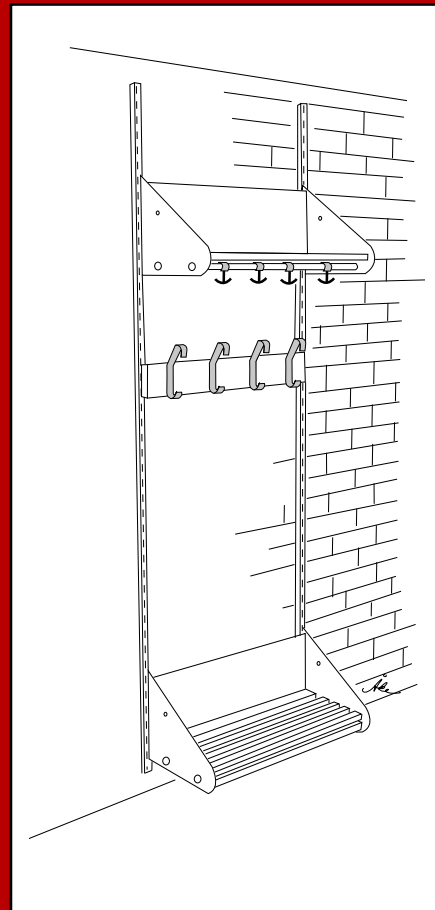

Monteringsanvisning
Montageanleitung
Assembly instructions

SONO BST

BST HTH
 600-800-900-1000 mm

BST KPH
 600-900 mm

BST KRL2
 600-800-900-1000 mm

BST KRL1
 600-800-900-1000 mm

BST SKH
 600-800-900-1000 mm

BST BNK
 600-800-900-1000 mm

BST HTH
600-800-900-1000 mm

BST KPH
600-900 mm

BST KRL2
600-800-900-1000 mm

BST KRL1
600-800-900-1000 mm

BST SKH
600-800-900-1000 mm

BST BNK
600-800-900-1000 mm