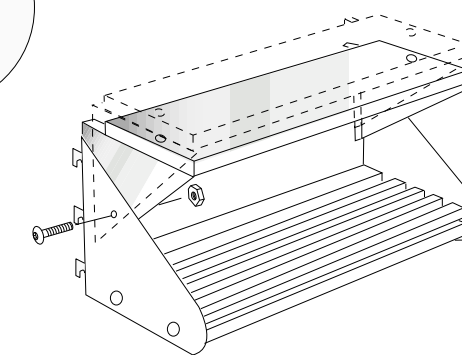

Monteringsanvisning
Montageanleitung
Assembly instructions

SONO BST

BST HTH
 600-800-900-1000 mm

BST KPH
 600-900 mm

BST KRL2
 600-800-900-1000 mm

BST KRL1
 600-800-900-1000 mm

BST SKH
 600-800-900-1000 mm

BST BNK
 600-800-900-1000 mm

BST HTH
600-800-900-1000 mm

BST KPH
600-900 mm

BST KRL2
600-800-900-1000 mm

BST KRL1
600-800-900-1000 mm

BST SKH
600-800-900-1000 mm

BST BNK
600-800-900-1000 mm