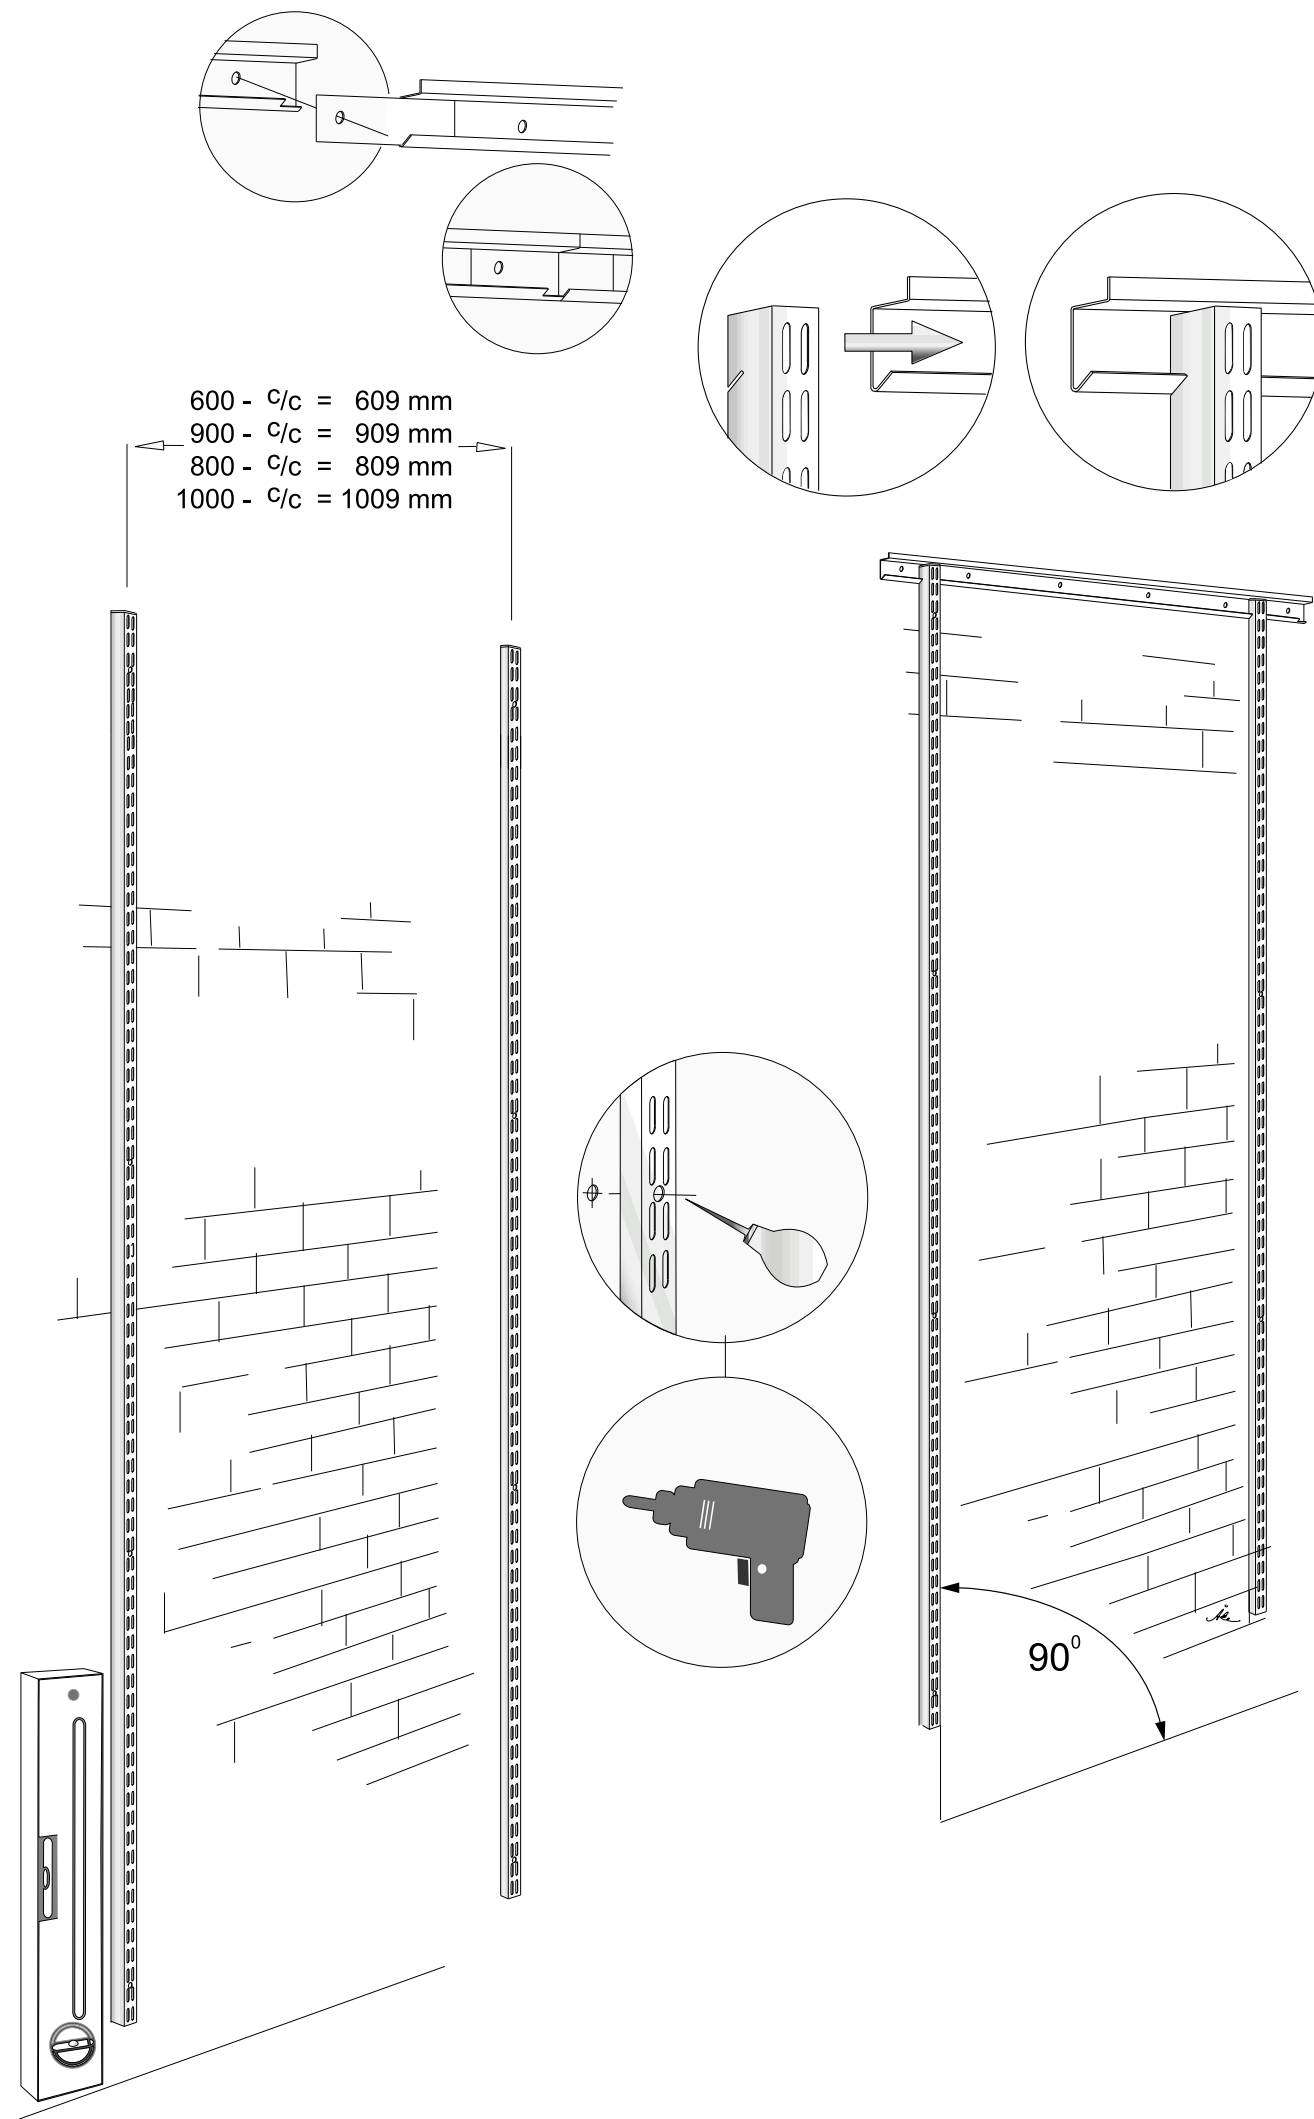

Monteringsanvisning
Montageanleitung
Assembly instructions

SONO BST

BST HTH
 600-800-900-1000 mm

BST KPH
 600-900 mm

BST KRL2
 600-800-900-1000 mm

BST KRL1
 600-800-900-1000 mm

BST SKH
 600-800-900-1000 mm

BST BNK
 600-800-900-1000 mm

BST HTH
600-800-900-1000 mm

BST KPH
600-900 mm

BST KRL2
600-800-900-1000 mm

BST KRL1
600-800-900-1000 mm

BST SKH
600-800-900-1000 mm

BST BNK
600-800-900-1000 mm