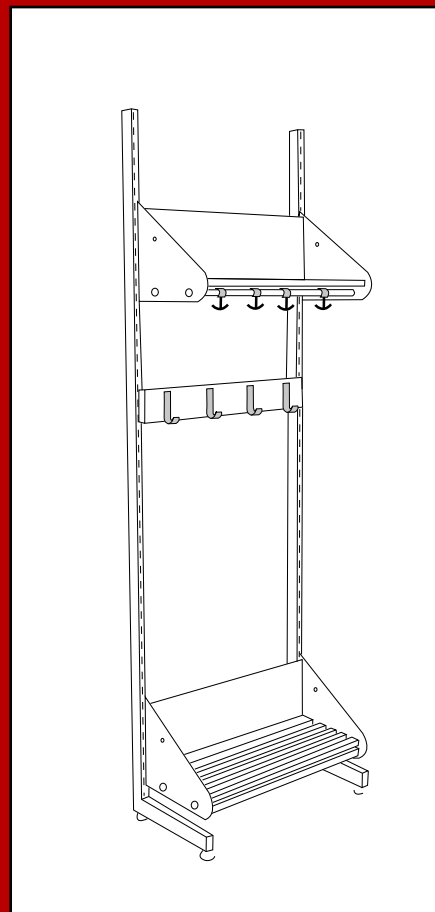

Monteringsanvisning
Montageanleitung
Assembly instructions

SONO BST

BST HTH
 600-800-900-1000 mm

BST KPH
 600-900 mm

BST KRL2
 600-800-900-1000 mm

BST KRL1
 600-800-900-1000 mm

BST SKH
 600-800-900-1000 mm

BST BNK
 600-800-900-1000 mm

BST HTH
600-800-900-1000 mm

BST KPH
600-900 mm

BST KRL2
600-800-900-1000 mm

BST KRL1
600-800-900-1000 mm

BST SKH
600-800-900-1000 mm

BST BNK
600-800-900-1000 mm